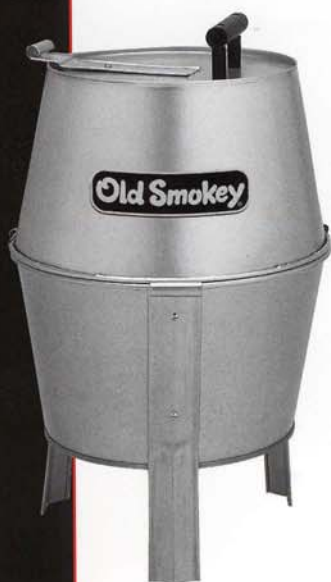

Old Smokey®

CHARCOAL BARBECUE GRILLS

SMALL OLD SMOKEY

MODEL #14

Grillyta: 310 cm² (4 pers.)

Höjd: 58 cm

Bredd: Ø 36 cm

Vikt: 4,6 kg

NYHET!

CLASSIC OLD SMOKEY

MODEL #18

Grillyta: 560 cm² (6 pers.)

Höjd: 69 cm

Bredd: Ø 46 cm

Vikt: 6,8 kg

JUMBO OLD SMOKEY

MODEL #22

Grillyta: 845 cm² (10 pers.)

Höjd: 72 cm

Bredd: Ø 56 cm

Vikt: 10,0 kg

Distribueras i Sverige av

Hallmén, Lenander & Partners AB, Örebro / www.bbqnordic.se / info@bbqnordic.se